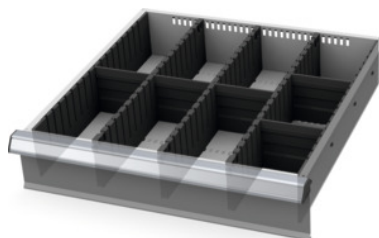

Garant GRIDLINE

Garnitura pregradnih letev/pregradnih ploščic, 20×20G, Prednja višina/tip predala: 125/6**Podatki za naročanje**

Številka za naročanje	950320 125/6
GTIN	4062406207113
Razred artikla	9GB

Opis**Izvedba:**

Robne letve, pregradne letve in pregradne ploščice iz umetne mase. Pregradne letve se namestijo v zareze predalov. Pregradne ploščice se vstavijo v pregradne letve. Pregradni material zapolni celoten predal 20×20G.

Primerno za:

Predali 20×20G.

Vsebina:

Garnitura robnih letev art. 951570: 1 × vel. 125

Pregradne letve art. 951520: 3 × vel. 125

Vtična pregradna ploščica 5G art. 951751: 5 × vel. 125

Tehnični opis

Višina	100 mm
za predal s prednjo višino	125 mm
za predale z uporabno globino v G	20
za predale z uporabno globino	500 mm
za predale z uporabno širino	500 mm
Uporabna površina predalov v G	20×20

za predale z uporabno širino v G	20
Masa	1,341 kg
Značilnost blagovnega imena	20×20G
Vrsta izdelka	Predelna stena za predal

Pribor

Garnitura 2 robnih letev za pregradne letveGlobina 20G za predal s prednjo višino 125 mm	951570 125
Pregradne letveGlobina 20G za predal s prednjo višino 125 mm	951520 125
Vtične pregradne ploščice,širina 5G za predal s prednjo višino 125 mm	951751 125