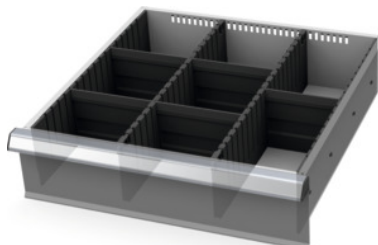

Garant GRIDLINE

**Garnitura pregradnih letev/pregradnih ploščic, 20×20G, Prednja višina/tip predala: 150/4****Podatki za naročanje**

Številka za naročanje	950320 150/4
GTIN	4062406207120
Razred artikla	9GB

**Opis****Izvedba:**

Robne letve, pregradne letve in pregradne ploščice iz umetne mase. Pregradne letve se namestijo v zareze predalov. Pregradne ploščice se vstavijo v pregradne letve. Pregradni material zapolni celoten predal 20×20G.

**Primerno za:**

Predali 20×20G.

**Vsebina:**

Garnitura robnih letev art. 951570: 1 × vel. 150

Pregradne letve art. 951520: 2 × vel. 150

Vtična pregradna ploščica 6G art. 951761: 1 × vel. 150

Vtična pregradna ploščica 7G art. 951771: 4 × vel. 150

**Tehnični opis**

Višina	125 mm
za predale z uporabno širino	500 mm
za predale z uporabno širino v G	20
Uporabna površina predalov v G	20×20
za predale z uporabno globino v G	20

za predal s prednjo višino	150 mm
za predale z uporabno globino	500 mm
Masa	1,345 kg
Značilnost blagovnega imena	20×20G
Vrsta izdelka	Predelna stena za predal