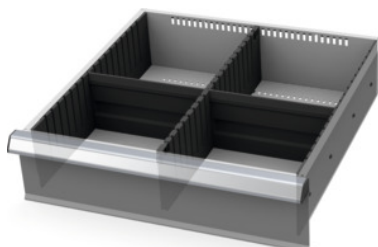

Garant GRIDLINE

**Garnitura pregradnih letev/pregradnih ploščic, 20×20G, Prednja višina/tip predala: 150/5****Podatki za naročanje**

Številka za naročanje	950320 150/5
GTIN	4062406207137
Razred artikla	9GB

**Opis****Izvedba:**

Robne letve, pregradne letve in pregradne ploščice iz umetne mase. Pregradne letve se namestijo v zareze predalov. Pregradne ploščice se vstavijo v pregradne letve. Pregradni material zapolni celoten predal 20×20G.

**Primerno za:**

Predali 20×20G.

**Vsebina:**

Garnitura robnih letev art. 951570: 1 × vel. 150

Pregradne letve art. 951520: 1 × vel. 150

Vtična pregradna ploščica 10G art. 951801: 2 × vel. 150

**Tehnični opis**

za predale z uporabno širino	500 mm
za predale z uporabno širino v G	20
za predale z uporabno globino v G	20
Višina	125 mm
za predal s prednjo višino	150 mm
za predale z uporabno globino	500 mm

Uporabna površina predalov v G	20×20
Masa	0,965 kg
Značilnost blagovnega imena	20×20G
Vrsta izdelka	Predelna stena za predal