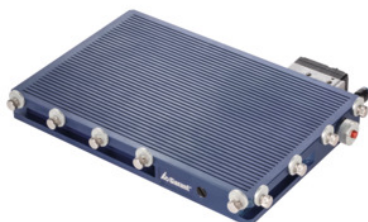

Garant**Vakuumske plošče z zarezi Sistem Venturi, Tip: VS1****Podatki za naročanje**

Številka za naročanje	384905 VS1
GTIN	4062406256456
Razred artikla	31E

Opis**Izvedba:**

Aluminij, jekleno modro eloksirano. Delovni tlak 3,5 – 8 barov. Končni vakuum je pribl. 80 mbarov (92 % vakuuma). Integriran dušilec zmanjša hrup. Ravnost $\pm 0,5$ mm.

Napotek:

Pri uporabi venturijevih šob se odsvetuje obdelava z emulzijo hladilnega sredstva.

Tehnični opis

Dolžina	300 mm
Širina	200 mm
Višina	32,5 mm
Vrsta izdelka	Vakuumska vpenjalna glava