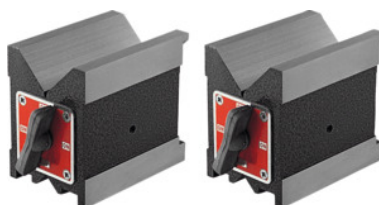

**Magnetna prizma, posamično, Dolžina × širina: 120X70mm****Podatki za naročanje**

Številka za naročanje	447115 120X70
GTIN	4062406262211
Razred artikla	42D

Opis**Izvedba:**

Tri magnetne kontaktne površine (mala in velika prizma ter zgornja in spodnja stran so hkrati vključene oz. izključene). Vse strani so kaljene. Čelna površina in stranske površine so natančno brušene glede na kote prizem. **Toleranca ravnosti in vzporednosti 0,01 mm.**

Tehnični opis

za Ø gredi	5 - 60 mm
Masa na kos	5 kg
Dolžina	120 mm
Širina	70 mm
Višina	95 mm
vse dele	kaljene
Kalibriranje	Cena po ponudbi
Vrsta izdelka	Prizme