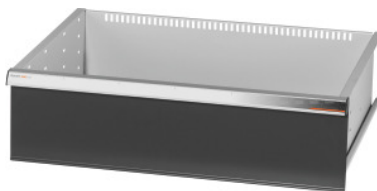

Garant GRIDLINE

**Predal za velikoprostorske omare in omare za velika bremena z drsnimi vrati
širina 30G, 26×20G, Predal s prednjo višino: 200mm****Podatki za naročanje**

Številka za naročanje	942580 200
GTIN	4062406281328
Razred artikla	9GI

Opis**Izvedba:**

Predali za vgradnjo v velikoprostorske omare in omare za velika bremena z **drsnimi vrati** GridLine.

Ročaji iz aluminija z zamenljivimi napisnimi trakovi, ki omogočajo večkratno napisovanje. Najnovejši koncept predalov za optimalno opremo s pregradnim materialom.

Primerno za:

Omare art. 941045 – 941077, art. 942345 – 942367, art. 942745 – 942767, art. 942845 – 942867.

Lakiranje:

Ohišje predala svetlo siva RAL 7035, prednje stranice predalov antracitne RAL 7016, **prašno barvano. Predalno ohišje, konfiguracija ni možna, vedno svetlo sivo RAL 7035.**

Uporabna širina	650 mm
Debelina materiala	0,9 mm
Nosilnost predalov/polic	75 kg
Izvek predala (delno/v celoti)	100 %
Izbira barv	RAL 9002, 7035, 7005, 7016, 6011, 5018, 5012, 5011, 5005, 3003
Uporabna širina predalov × uporabna globina predalov v G	26×20G
Vrsta izdelka	Predal