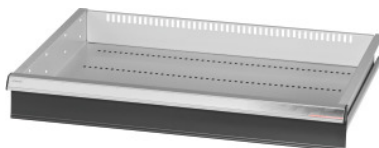

Garant GRIDLINE

**Predal za velikoprostorske omare in omare za velika bremena z drsnimi vrati  
širina 30G, 26×20G, Predal s prednjo višino: 100mm****Podatki za naročanje**

Številka za naročanje	942580 100
GTIN	4062406280093
Razred artikla	9GI

**Opis****Izvedba:**

Predali za vgradnjo v velikoprostorske omare in omare za velika bremena **z drsnimi vrati** GridLine.

Ročaji iz aluminija z zamenljivimi napisnimi trakovi, ki omogočajo večkratno napisovanje. Najnovejši koncept predalov za optimalno opremo s pregradnim materialom.

**Primerno za:**

Omare art. 941045 – 941077, art. 942345 – 942367, art. 942745 – 942767, art. 942845 – 942867.

**Lakiranje:**

Ohišje predala svetlo siva RAL 7035, prednje stranice predalov antracitne RAL 7016, **prašno barvano. Predalno ohišje, konfiguracija ni možna, vedno svetlo sivo RAL 7035.**

**Napitek:**

Vel. 30 in vel. 40 za omare s širino 60G in 80G, saj imajo 2 prekata.

Predali niso primerni za omare s krilnimi vrati.

**Tehnični opis**

Masa	6 kg
Uporabna širina v G	26
Uporabna globina v G	20
Uporabna višina	75 mm
Uporabna globina	500 mm
Uporabna širina	650 mm