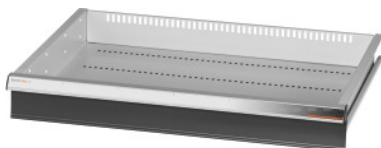

Garant GRIDLINE

**Predal za velikoprostorske omare in omare za velika bremena z drsnimi vrati  
širina 30G, 26×20G, Predal s prednjo višino: 125mm****Podatki za naročanje**

Številka za naročanje	942580 125
GTIN	4062406280109
Razred artikla	9GI

**Opis****Izvedba:**

Predali za vgradnjo v velikoprostorske omare in omare za velika bremena **z drsnimi vrati** GridLine.

Ročaji iz aluminija z zamenljivimi napisnimi trakovi, ki omogočajo večkratno napisovanje. Najnovejši koncept predalov za optimalno opremo s pregradnim materialom.

**Primerno za:**

Omare art. 941045 – 941077, art. 942345 – 942367, art. 942745 – 942767, art. 942845 – 942867.

**Lakiranje:**

Ohišje predala svetlo siva RAL 7035, prednje stranice predalov antracitne RAL 7016, **prašno barvano. Predalno ohišje, konfiguracija ni možna, vedno svetlo sivo RAL 7035.**

**Napitek:**

Vel. 30 in vel. 40 za omare s širino 60G in 80G, saj imajo 2 prekata.

Predali niso primerni za omare s krilnimi vrati.

**Tehnični opis**

Uporabna višina	100 mm
Uporabna širina v G	26
Uporabna globina v G	20
Masa	7 kg
Uporabna širina	650 mm
Uporabna globina	500 mm