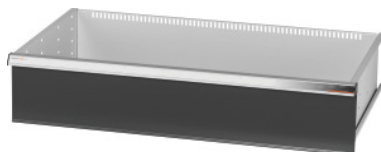

Garant GRIDLINE

**Predal za velikoprostorske omare in omare za velika bremena z drsnimi vrati  
širina 40G, 36×20G, Predal s prednjo višino: 200mm****Podatki za naročanje**

Številka za naročanje	942583 200
GTIN	4062406281380
Razred artikla	9GI

**Opis****Izvedba:**

Predali za vgradnjo v velikoprostorske omare in omare za velika bremena **z drsnimi vrati** GridLine.

Ročaji iz aluminija z zamenljivimi napisnimi trakovi, ki omogočajo večkratno napisovanje. Najnovejši koncept predalov za optimalno opremo s pregradnim materialom.

**Primerno za:**

Omare art. 941045 – 941077, art. 942345 – 942367, art. 942745 – 942767, art. 942845 – 942867.

**Lakiranje:**

Ohišje predala svetlo siva RAL 7035, prednje stranice predalov antracitne RAL 7016, **prašno barvano. Predalno ohišje, konfiguracija ni možna, vedno svetlo sivo RAL 7035.**

Debelina materiala	0,9 mm
Nosilnost predalov/polic	75 kg
Izvelek predala (delno/v celoti)	100 %
Izbira barv	RAL 9002, 7035, 7005, 7016, 6011, 5018, 5012, 5011, 5005, 3003
Uporabna širina predalov × uporabna globina predalov v G	36×20G
Vrsta izdelka	Predal