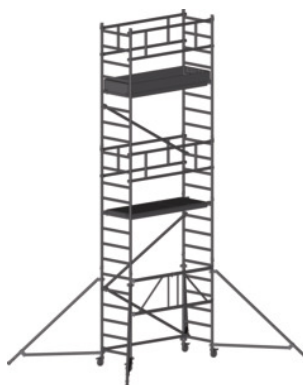

**Zložljivi podest, običajna izvedba, Višina platforme: 4550mm****Podatki za naročanje**

Številka za naročanje	966311 4550
GTIN	4003866535156
Razred artikla	96Z

Opis**Izvedba:**

Zložljivi podest s preprostim enoročnim upravljanjem zložljivega okvirja z robustnim aretirnim gumbom: Fiksiranje in sproščanje s preprostim klikom. Patentirana enota talnih desk. Lahko pomična natična vodila iz trde umetne mase: brez zatikanja pri zlaganju natičnih okvirjev. Širina podesta: 0,72 m; dolžina podesta: 1,8 m. Vklj. s kolesi za zavijanje z zavoro \varnothing 125 mm. Možnost dograditve do delovne višine maks. 7,65 m.

Standard:

EN 1004 (Gerüstklasse 3, belastbar bis 200 kg/m²).

Tehnični opis

Masa	111,2 kg
Višina podesta	5,65 m
Delovna višina pribl.	6,55 m
Nosilnost lestve	200 kg
Vrsta izdelka	oder