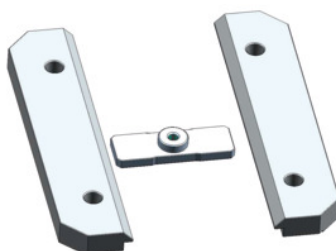

**Garant****Garnitura izravnalnih in vpenjalnih letev Xtric, Tip: 80****Podatki za naročanje**

Številka za naročanje	363102 80
GTIN	4062406304430
Razred artikla	310

**Opis****Uporaba:**

Za fiksiranje orodja Xtric na trojni konzoli art. 360156.

**Primerno za :**

GARANT Xtric art. 363000 vel. 80.

**Tehnični opis**

Vrsta izdelka	Vpenjalni element
---------------	-------------------