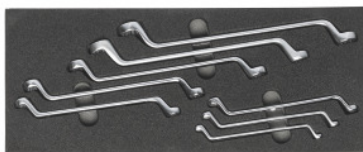

**Garnitura dvostranskih obročnih ključev, zaviti, Število orodij: 8****Podatki za naročanje**

Številka za naročanje	952445 8
GTIN	4062406573089
Razred artikla	91A

Opis**Izvedba:**

Najpogostejše garniture orodja v dvobarvnih vložkih iz poliuretanske trde pene. Pena z zaprtimi porami je odporna proti olju in ne vsrka nobene tekočine. **Zgornji sloj je antracitne barve, kontrastna siva barva** pod njo opozarja na manjkajoče orodje.

Obseg dobave:

Prazen vložek iz trde pene art. 952001, vel. 952445: 1 kos

Dvostranski obročni ključ GARANT, globoko zaviti, art. 615950 vel. 6×7; 8×9; 10×11; 12×13; 14×15; 16×17; 18×21; 19×22: po 1 kos

Tehnični opis

Globina v G	20
Širina v G	8
Globina	500 mm
Število orodij	8
Širina	200 mm
Masa	1,316 kg
Sestava trde pene LD45, debelina	30 mm
Stopnja napolnjenosti enega predala v G	8×20
Vrsta izdelka	Vložek iz trde pene

Pribor

Dvostranski obročni ključ, globoko zaviti Zev ključa 8X9 mm	615950 8X9
Dvostranski obročni ključ, globoko zaviti Zev ključa 12X13 mm	615950 12X13
Dvostranski obročni ključ, globoko zaviti Zev ključa 19X22 mm	615950 19X22
Dvostranski obročni ključ, globoko zaviti Zev ključa 18X21 mm	615950 18X21
Dvostranski obročni ključ, globoko zaviti Zev ključa 6X7 mm	615950 6X7
Dvostranski obročni ključ, globoko zaviti Zev ključa 16X17 mm	615950 16X17
Vložek iz trde pene za garniture orodja primeren za garnituro vložkov iz trde pene 952445	952001 952445
Dvostranski obročni ključ, globoko zaviti Zev ključa 10X11 mm	615950 10X11
Dvostranski obročni ključ, globoko zaviti Zev ključa 14X15 mm	615950 14X15