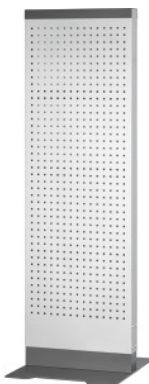

Garant UNILINE

UNI Wall stacionarno, Tip: M**Podatki za naročanje**

Številka za naročanje	955450 M
GTIN	4062406584597
Razred artikla	9GC

Opis**Izvedba:**

Zelo stabilen nosilni steber z dvojno steno iz jeklene pločevine, obojestransko uporabne luknjaste stene s 9×9 mm v rastru 37 mm za namestitev pribora za luknjaste stene ter kavljev in držal Easyfix. Stabilna antracitna talna plošča omogoča preprosto postavitvev in premikanje.

Lakiranje:

Dvobaravno **prašno lakiranje**, srebrna v kombinaciji z antracitno RAL 7016. **Konfiguracija ni možna.**

Napotek:

Nastavek z oznako najdete pod art. 955453. Ustrezne piktograme (za različne namene uporabe) za nastavke z oznako najdete pod art. 955474.

Tehnični opis

Višina	1920 mm
Širina	600 mm
Nosilnost	75 kg
Uporabna širina	600 mm

Globina	750 mm
Serijs	Wall
Raster luknjastih sten Hoffmann	9x9
Vrsta izdelka	Luknjasta stena, stojalo