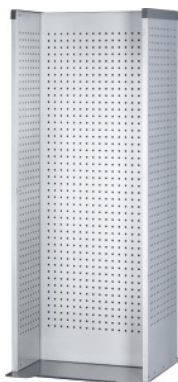

Garant UNILINE

**UNI Tower stacionarno, H-oblika, Tip: L****Podatki za naročanje**

Številka za naročanje	955461 L
GTIN	4062406584696
Razred artikla	9GC

**Opis****Izvedba:**

Reprezentativni, modularni sistem za pripravo za neposredni dostop do delovnih materialov in hitro vizualizacijo informacij. Z možnostjo prostega konfiguriranja zaradi raznolikega pribora in popolne združljivosti s sistemom Easyfix. Lahko se uporablja variabilno in univerzalno za različne uporabe in konfiguracije, na primer za implementacijo 5S, zagotavljanje materialov za prvo pomoč, čistilnih materialov, orodij, informacij itd.

Vsestransko, notranja in zunanja stran z luknjastimi stenami s  $\square$  9×9 mm v rastru 37 mm za namestitev pribora za luknjaste stene ter kavljev in držal Easyfix. Izbirne oznake v različnih barvah zagotavljajo hitri pregled na področju proizvodnje. Izbirna vrata, ki jih je mogoče zakleniti, nudijo možnost varnega shranjevanja. H-oblika: 2 stranski steni s sredinskim prečnim panelom. Police in vrata je mogoče vgraditi na sprednji in zadnji strani. Predalov ni mogoče vgraditi.

**Tehnični opis**

Širina	750 mm
Nosilnost	150 kg
Masa	92 kg
Serijska	Tower
Uporabna širina	690 mm
Globina	750 mm
Uporabna globina	2 × 255 mm
Višina	1920 mm
Raster luknjastih sten Hoffmann	9 × 9
Nastavljanje višine v rastru	37
Vrsta izdelka	Stolp z luknjasto steno