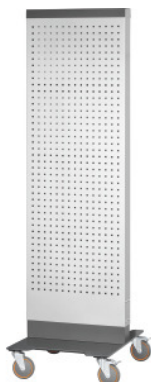

Garant UNILINE

UNI Wall na kolesih, Tip: M**Podatki za naročanje**

| | |
|-----------------------|---------------|
| Številka za naročanje | 955451 M |
| GTIN | 4062406584719 |
| Razred artikla | 9GC |

Opis**Izvedba:**

Zelo stabilen nosilni steber z dvojno steno iz jeklene pločevine, obojestransko uporabne luknjaste stene s $\square 9 \times 9$ mm v rastru 37 mm za namestitev pribora za luknjaste stene ter kavljev in držal Easyfix. Stabilna antracitna talna plošča omogoča preprosto postavitvev in premikanje. S 4 kolesi za zavijanje s $\varnothing 125$ mm, od tega 2 z zavoro.

Tehnični opis

| | |
|---------------------|---------|
| Širina | 600 mm |
| Višina | 2067 mm |
| Serija | Wall |
| \varnothing koles | 125 mm |

| | |
|---------------------------------|--------------------------|
| Uporabna širina | 600 mm |
| Globina | 750 mm |
| Nosilnost | 75 kg |
| Masa | 69 kg |
| Raster luknjastih sten Hoffmann | 9×9 |
| Vrsta izdelka | Luknjasta stena, stojalo |