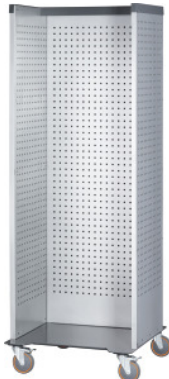

Garant UNILINE

**UNI Tower s kolesi, U-oblika, Tip: L****Podatki za naročanje**

Številka za naročanje	955462 L
GTIN	4062406584733
Razred artikla	9GC

**Opis****Izvedba:**

Reprezentativni, modularni sistem za pripravo za neposredni dostop do delovnih materialov in hitro vizualizacijo informacij. Z možnostjo prostega konfiguriranja zaradi raznolikega pribora in popolne združljivosti s sistemom Easyfix. Lahko se uporablja variabilno in univerzalno za različne uporabe in konfiguracije, na primer za implementacijo 5S, zagotavljanje materialov za prvo pomoč, čistilnih materialov, orodij, informacij itd.

Vsestransko, notranja in zunanja stran z luknjastimi stenami s  $\square$  9×9 mm v rastru 37 mm za namestitvev pribora za luknjaste stene ter kavljev in držal Easyfix. Izbirne oznake v različnih barvah zagotavljajo hitri pregled na področju proizvodnje. Izbirna vrata, ki jih je mogoče zakleniti, nudijo možnost varnega shranjevanja. S 4 kolesi za zavijanje s  $\varnothing$  125 mm, od tega 2 z zavoro.

**Napotek:**

Pribor, kot so nastavki, piktogrami, police, predali, vrata in ročaji, najdete pod art. 955474–955499.

**Tehnični opis**

Višina	2070 mm
Masa	96 kg
Nosilnost	150 kg
Uporabna globina	510 mm
Uporabna širina	690 mm
Širina	750 mm
Ø koles	125 mm
Globina	750 mm
Serijska	Tower
Raster luknjastih sten Hoffmann	9×9
Nastavljanje višine v rastru	37
Vrsta izdelka	Stolp z luknjasto steno