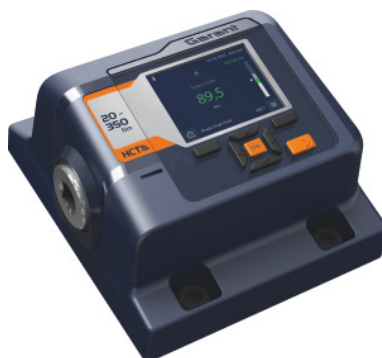

## Kalibriranje desno Naprava/senzor za preverjanje vrtilnega momenta, Tip: 1000

### Tehnični opis

Maksimalni vrtilni moment	1000 Nm
Kalibriranje	O4