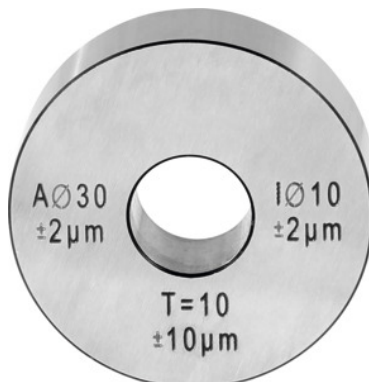

**Kalibriranje kontrolnega prstana za pomična merila, Tip: E****Podatki za naročanje**

Številka za naročanje

028680 E

GTIN

2050002057388

Razred artikla

49X

**Tehnični opis**

Kalibriranje

L13