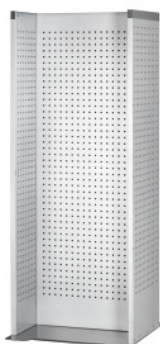

Garant UNILINE

**UNI Tower, H-oblika, asimetrično stacionarno, Tip: L****Podatki za naročanje**

Številka za naročanje	987104 L
GTIN	4062406587888
Razred artikla	9GC

**Opis****Izvedba:**

Modularni sistem za pripravo za neposredni dostop do delovnih materialov in hitro vizualizacijo informacij.

Stolp UNI Tower asimetrične H-oblike je mogoče opremiti **z obeh strani**. V nižjem predelku je mogoče namestiti 2 zbiralnika uporabnih materialov art. 987110 vel. 45. Manjši predelek je primeren za shranjevanje čistilnih sredstev in naprav.

Z možnostjo prostega konfiguriranja zaradi raznolikega pribora in popolne združljivosti s sistemom Easyfix. Vse zunanje stene in sredinska stena imajo vsestransko uporabne luknjaste stene s  $\square$  9x9 mm v rastru 37 mm za namestitev pribora za luknjaste stene ter kavljev in držal Easyfix. Antracitni nastavek s piktogramom za čiščenje je namenjen hitri vizualizaciji. Izbirna vrata, ki jih je mogoče zakleniti, nudijo možnost varnega shranjevanja. Vrat ni mogoče kombinirati z držalom za papir v roli.

## Tehnični opis

Širina	750 mm
Uporabna globina	180/ 330 mm
Višina	1920 mm
Serija	Tower
Masa	92 kg
Uporabna širina	690 mm
Globina	750 mm
Raster luknjastih sten Hoffmann	9×9
Vrsta izdelka	čistilna postaja