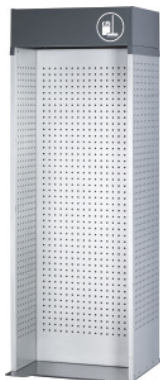

Garant UNILINE

**CLEANING Tower, H-oblika stacionarno, Tip: L****Podatki za naročanje**

Številka za naročanje	987102 L
GTIN	4062406588915
Razred artikla	9GC

**Opis****Izvedba:**

Modularni čistilni stolp za neposredni dostop do čistilnih naprav. Stolp CLEANING Tower asimetrične H-oblike je mogoče opremiti **z obeh strani**. V nižjem predelku je mogoče namestiti do 4 zbiralnike reciklirnih odpadkov št. 987125 vel. 25. Manjši predelek je primeren za shranjevanje čistilnih sredstev in naprav.

Z možnostjo prostega konfiguriranja zaradi raznolikega pribora in popolne združljivosti s sistemom Easyfix. Vse zunanje stene in sredinska stena imajo vsestransko uporabne luknjaste stene s  $9 \times 9$  mm v rastru 37 mm za namestitev pribora za luknjaste stene ter kavljev in držal Easyfix. Antracitni nastavek s piktogramom za čiščenje je namenjen hitri vizualizaciji. Izbirna vrata vel. L, ki jih je mogoče zakleniti, nudijo možnost varnega shranjevanja. Vrat ni mogoče kombinirati z držalom za papir v roli.

**Obseg dobave:**

Stolp CLEANING Tower asimetrične H-oblike; nastavek art. 955476, vel. L

**Lakiranje:**

Dvobaravno **prašno lakiranje**, srebrna v kombinaciji z antracitno RAL 7016. **Konfiguracija ni možna.**

**Tehnični opis**

Nosilnost	150 kg
Širina	750 mm
Globina	750 mm
Masa	96 kg
Uporabna širina	690 mm
Višina	2140 mm
Uporabna globina	180/ 330 mm
Serijska	Cleaning Tower
Raster luknjastih sten Hoffmann	9×9
Vrsta izdelka	čistilna postaja