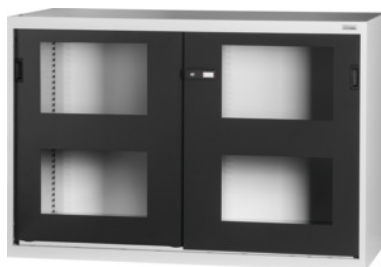

Garant GRIDLINE

**Velikoprostorske omare in omare za težka bremena z drsnimi vrati z oknom,
Višina: 800mm****Podatki za naročanje**

| | |
|-----------------------|---------------|
| Številka za naročanje | 942747 800 |
| GTIN | 4062406595883 |
| Razred artikla | 9GI |

Opis**Izvedba:**

Neopremljena omara 60×28G. Primerni predali: 26×20G (naročite posebej).
Namestitev polic v rastru 25 mm. Vrata so na notranji strani ojačana, zapiranje z dvokomponentnim ročajem Haptoprene®, zaklepanje s cilindrično ključavnico.

Lakiranje:

Ohišje svetlo sivo RAL 7035, vrata antracitna RAL 7016, **prašnata barva**.

Napotek:

Za police in pribor za velikoprostorske omare in omare za velika bremena GridLine glejte art. 942530–942610 in skupino 95.

Uporaba kot omara za velika bremena mogoča le s policami za težka bremena art. 942610.

Skladno s certifikatom TÜV GS je treba vse omare obvezno zavarovati pred prevračanjem.

Tehnični opis

| | |
|--|---------------|
| Širina v G | 60 |
| Uporabna višina | 663 mm |
| Masa | 107 kg |
| Možnost preureditve na elektronski sistem zaklepanja | da |
| Izvedba omare | Osnovna omara |