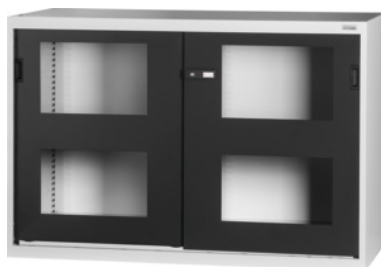

Garant GRIDLINE

Velikoprostorske omare in omare za težka bremena z drsnimi vrati z oknom, Višina: 900mm

Podatki za naročanje

Številka za naročanje	942747 900
GTIN	4062406595890
Razred artikla	9GI

Opis

Izvedba:

Neopremljena omara 60×28G. Primerni predali: 26×20G (naročite posebej).
Namestitev polic v rastru 25 mm. Vrata so na notranji strani ojačana, zapiranje z dvokomponentnim ročajem Haptoprene®, zaklepanje s cilindrično ključavnico.

Lakiranje:

Ohišje svetlo sivo RAL 7035, vrata antracitna RAL 7016, **prašnata barva**.

Napotek:

Za police in pribor za velikoprostorske omare in omare za velika bremena GridLine glejte art. 942530–942610 in skupino 95.

Položaj ročaja	zgoraj
Širina v G	60
Višina	900 mm
Globina v G	28
Globina	700 mm
Uporabna višina	763 mm
Širina	1500 mm
Izvedba	za individualno opremljanje
Debelina materiala	0,9 mm
Nosilnost notranjega ohišja omare	1600
Nastavljanje višine v rastru	25
Cilindrična ključavnica	Modularni vložek
Izbira barv	RAL 9002, 7035, 7005, 7016, 6011, 5018, 5012, 5011, 5005, 3003
Vrsta izdelka	Velikoprostorska omara