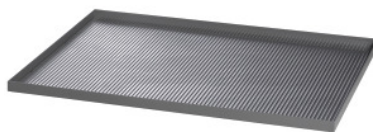

Garant GRIDLINE

**Krovna plošča iz jeklene pločevine s povišanim robom na 4 straneh, Mere v G:
30X20****Podatki za naročanje**

Številka za naročanje	951972 30X20
GTIN	4062406770259
Razred artikla	9GK

Opis**Izvedba:**

Prekrivna in odlagalna plošča z žlebasto gumo, primerna za omare za orodje in omare. Prekrivna plošča iz jeklene pločevine s povišanim robom na 4 straneh, črna, vključno z žlebasto gumo. Povišani rob, višina 25 mm.

Standard:

REACH-Vorschriften werden erfüllt.

Tehnični opis

Globina v G	20
Višina povišanega roba	25 mm
Debelina žlebaste gume	3 mm
Globina	500 mm
Širina	750 mm
Širina v G	30
Vrsta izdelka	Pokrivna plošča