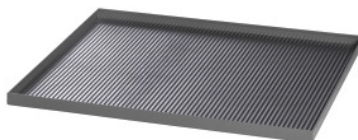

Garant GRIDLINE

**Krovnna plošča iz jeklene pločevine s povišanim robom na 4 straneh, Mere v G:
20X20****Podatki za naročanje**

Številka za naročanje	951972 20X20
GTIN	4062406770242
Razred artikla	9GK

Opis**Izvedba:**

Prekrivna in odlagalna plošča z žlebasto gumo, primerna za omare za orodje in omare. Prekrivna plošča iz jeklene pločevine s povišanim robom na 4 straneh, črna, vključno z žlebasto gumo. Povišani rob, višina 25 mm.

Standard:

REACH-Vorschriften werden erfüllt.

Tehnični opis

Globina	500 mm
Debelina žlebaste gume	3 mm
Širina v G	20
Višina povišanega roba	25 mm
Področje uporabe	Omara za orodje
Širina	500 mm
Globina v G	20
Vrsta izdelka	Pokrivna plošča