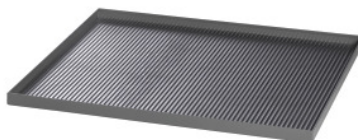

Garant GRIDLINE

**Krovna plošča iz jeklene pločevine s povišanim robom na 4 straneh, Mere v G:
24X24****Podatki za naročanje**

Številka za naročanje	951972 24X24
GTIN	4062406770280
Razred artikla	9GK

Opis**Izvedba:**

Prekrivna in odlagalna plošča z žlebasto gumo, primerna za omare za orodje in omare. Prekrivna plošča iz jeklene pločevine s povišanim robom na 4 straneh, črna, vključno z žlebasto gumo. Povišani rob, višina 25 mm.

Standard:

REACH-Vorschriften werden erfüllt.

Tehnični opis

Višina povišanega roba	25 mm
Širina v G	24
Globina	600 mm
Širina	600 mm
Debelina žlebaste gume	3 mm
Globina v G	24
Vrsta izdelka	Pokrivna plošča