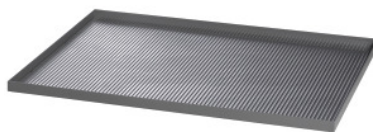

Garant GRIDLINE

**Krovna plošča iz jeklene pločevine s povišanim robom na 4 straneh, Mere v G:
24X28****Podatki za naročanje**

Številka za naročanje	951972 24X28
GTIN	4062406773311
Razred artikla	9GK

Opis**Izvedba:**

Prekrivna in odlagalna plošča z žlebasto gumo, primerna za omare za orodje in omare. Prekrivna plošča iz jeklene pločevine s povišanim robom na 4 straneh, črna, vključno z žlebasto gumo. Povišani rob, višina 25 mm.

Standard:

REACH-Vorschriften werden erfüllt.

Tehnični opis

Globina	700 mm
Višina povišanega roba	25 mm
Širina	600 mm
Globina v G	28
Širina v G	24
Debelina žlebaste gume	3 mm
Vrsta izdelka	Pokrivna plošča