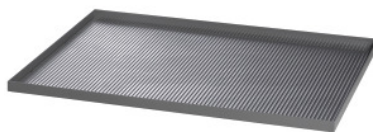

Garant GRIDLINE

**Krovna plošča iz jeklene pločevine s povišanim robom na 4 straneh, Mere v G:  
30X24****Podatki za naročanje**

Številka za naročanje	951972 30X24
GTIN	4062406770297
Razred artikla	9GK

**Opis****Izvedba:**

Prekrivna in odlagalna plošča z žlebasto gumo, primerna za omare za orodje in omare. Prekrivna plošča iz jeklene pločevine s povišanim robom na 4 straneh, črna, vključno z žlebasto gumo. Povišani rob, višina 25 mm.

**Standard:**

REACH-Vorschriften werden erfüllt.

**Tehnični opis**

Višina povišanega roba	25 mm
Širina v G	30
Globina v G	24
Širina	750 mm
Globina	600 mm
Debelina žlebaste gume	3 mm
Vrsta izdelka	Pokrivna plošča