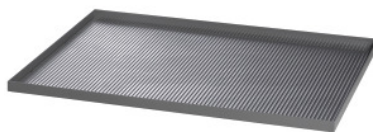

Garant GRIDLINE

**Krovna plošča iz jeklene pločevine s povišanim robom na 4 straneh, Mere v G:  
30X28****Podatki za naročanje**

|                       |               |
|-----------------------|---------------|
| Številka za naročanje | 951972 30X28  |
| GTIN                  | 4062406773328 |
| Razred artikla        | 9GK           |

**Opis****Izvedba:**

Prekrivna in odlagalna plošča z žlebasto gumo, primerna za omare za orodje in omare. Prekrivna plošča iz jeklene pločevine s povišanim robom na 4 straneh, črna, vključno z žlebasto gumo. Povišani rob, višina 25 mm.

**Standard:**

REACH-Vorschriften werden erfüllt.

**Tehnični opis**

|                        |                 |
|------------------------|-----------------|
| Globina                | 700 mm          |
| Širina v G             | 30              |
| Širina                 | 750 mm          |
| Višina povišanega roba | 25 mm           |
| Debelina žlebaste gume | 3 mm            |
| Globina v G            | 28              |
| Vrsta izdelka          | Pokrivna plošča |