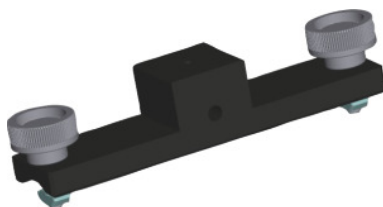

## Garnitura adapterjev, Tip: 1

#### Uporaba:

Za namestitev diode LED gibljivega vratu art. 491755 vel. SLI.

#### Primerno za:

Serija M z osnovo za osvetlitev od zgoraj art. 491753.

### Tehnični opis

Serija	M
Vrsta izdelka	Držalo za svetilko