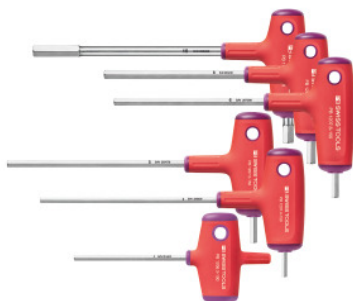

**Garnitura izvijačev za notranji 6-kotnik kromirani, Število izvijačev: 6****Podatki za naročanje**

Številka za naročanje	627449 6
GTIN	7610733289790
Razred artikla	63D

Opis**Izvedba:**

Ergonomično oblikovan T-ročaj s koži prijaznim plaščem iz elastomera in jedrom iz posebno žilavega polipropilena, odpornega proti udarcem. Steblo je iz posebnega jekla PB Swiss Tools z največjo možno trdoto in izjemno prožnostjo. Površina kromirana. Vel. 4–10 z nastavkom na strani.

Obseg dobave:

po 1 izvijač art. 627447: Vel. 3; 4; 5; 6; 8; 10

Tehnični opis

Število izvijačev	6
Pogonski profil	6-kotni izvijač
Okrogla glava	ne
Stranski inbus nastavek	da
Vrsta izdelka	Izvijač

Pribor

Izvijač za notranji 6-kotnik, s T-ročajem 6-kotnik 10 mm	627447 10
Izvijač za notranji 6-kotnik, s T-ročajem 6-kotnik 3 mm	627447 3
Izvijač za notranji 6-kotnik, s T-ročajem 6-kotnik 4 mm	627447 4
Izvijač za notranji 6-kotnik, s T-ročajem 6-kotnik 5 mm	627447 5
Izvijač za notranji 6-kotnik, s T-ročajem 6-kotnik 6 mm	627447 6
Izvijač za notranji 6-kotnik, s T-ročajem 6-kotnik 8 mm	627447 8