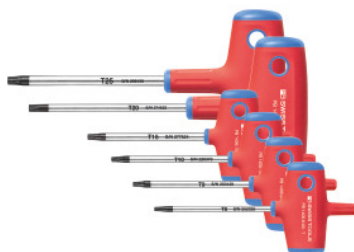

**Garnitura izvijačev Torx® s T-ročajem 6-delna, Število izvijačev: 6****Podatki za naročanje**

Številka za naročanje	625211 6
GTIN	7610733289103
Razred artikla	63D

Opis**Izvedba:**

Ergonomično oblikovan T-ročaj s koži prijaznim plaščem iz elastomera in jedrom iz posebno žilavega polipropilena, odpornega proti udarcem. Steblo je iz posebnega jekla PB Swiss Tools z največjo možno trdoto in izredno elastičnostjo. Površina kromirana, konice so črne barve.

Obseg dobave:

po 1 izvijač art. 625201: TX8; TX9; TX10; TX15; TX20; TX25

Tehnični opis

Število izvijačev	6
Pogonski profil	Izvijač Torx®
Konica	črna
Vrsta izdelka	Izvijač

Pribor

Izvijač za profil Torx®, s T-ročajem Profil Torx® TX10	625201 TX10
--	-------------