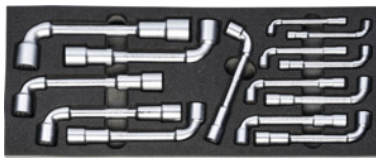

**Garnitura zakrivljenih cevni ključev, Število orodij: 14****Podatki za naročanje**

Številka za naročanje	952652 14
GTIN	4062406894627
Razred artikla	91A

Opis**Izvedba:**

Najpogostejše garniture orodja v dvobarvnih vložkih iz poliuretanske trde pene. Pena z zaprtimi porami je odporna proti olju in ne vsrka nobene tekočine. Zgornja plast je antracitne barve, kontrastna modra barva opozarja na manjkajoča orodja.

Obseg dobave:

Prazen vložek iz trde pene art. 952001 vel. 952652: 1 St.

Garnitura nasadnih ključev HOLEX, zakrivljenih, art. 621341, vel. 6; 7; 8; 9; 10; 11; 12; 13; 14; 16; 17; 18; 19; 22: po 1 kos

Tehnični opis

Število orodij	14
Širina v G	8
Globina v G	20
Globina	500 mm
Širina	200 mm
Sestava trde pene LD45, debelina	30 mm
Stopnja napolnjenosti enega predala v G	8×20
Vrsta izdelka	Vložek iz trde pene

Pribor

Vložek iz trde pene za garniture orodja primeren za garnituro vložkov iz trde pene 952652	952001 952652
Nasadni ključ, zakrivljeni Zev ključa 10 mm	621340 10
Nasadni ključ, zakrivljeni Zev ključa 13 mm	621340 13
Nasadni ključ, zakrivljeni Zev ključa 19 mm	621340 19
Nasadni ključ, zakrivljeni Zev ključa 7 mm	621340 7