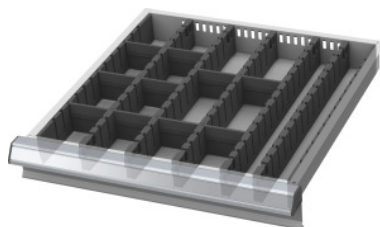

Garant GRIDLINE

**Garnitura pregradnih letev/pregradnih ploščic, 16×16G, Prednja višina/tip predala: 75/1****Podatki za naročanje**

Številka za naročanje	950199 75/1
GTIN	4067263015253
Razred artikla	91F

**Opis****Izvedba:**

Robne letve, pregradne letve in pregradne ploščice iz umetne mase. Pregradne letve se namestijo v zareze predalov. Pregradne ploščice se vstavijo v pregradne letve. Pregradni material zapolni celoten predal 16×16G.

**Primerno za:**

Predali 16×16G.

**Vsebina:**

Garnitura robnih letev art. 951560: 1 × vel. 75

Pregradne letve art. 951510: 5 × vel. 75

Vtična pregradna ploščica art. 951731: 10 × vel. 75

**Tehnični opis**

za predal s prednjo višino	75 mm
za predale z uporabno širino v G	16
za predale z uporabno globino v G	16
Višina	50 mm
Uporabna površina predalov v G	16×16
Značilnost blagovnega imena	16×16G

Vrsta izdelka

Predelna stena za predal