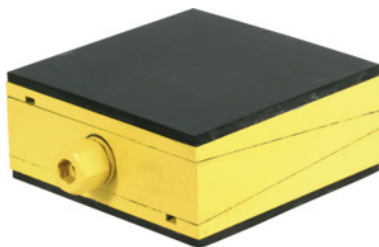

EFFBE**Precizni nivelirni podstavek KE, Maksimalna nosilnost: 8000kg****Podatki za naročanje**

Številka za naročanje	086001 8000
GTIN	2050002076204
Razred artikla	08Y

Opis**Izvedba:**

Nivojsko stabilen nivelirni podstavek z **nedrsečo oblogo**, nastavljanje višine s pomočjo klina prek stranskega nastavitvenega vijaka s finim navojem.

Protivibracijski sistemi za stroje. Ločitev na nihanje občutljivih strojev in elementov delavniškega pohištva izboljšuje procesno varnost in procesno natančnost. Vstavljeni elastomeri dušijo zvoke v telesu, nihanja in udarce ter zagotavljajo optimalne rezultate dela pri zmanjšani obremenitvi s hrupom. Vsi elementi s preprosto namestitvijo in možnostjo niveliranja.

Tehnični opis

Širina B	200 mm
Maksimalno območje niveliranja (izravnavanje višine Ni)	±3 mm
Višina H	46 mm
Obloga H _B	5 mm

Dolžina A	200 mm
Vrsta izdelka	Podstavek proti vibracijam