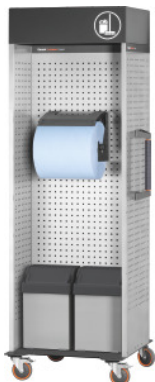

Garant UNILINE

CLEANING Tower, H-oblika Opremljen, s kolesi, Tip: L**Podatki za naročanje**

Številka za naročanje	987113 L
GTIN	4067263104254
Razred artikla	9GC

Opis**Izvedba:**

Modularni čistilni stolp za neposredni dostop do čistilnih naprav. Stolp CLEANING Tower asimetrične H-oblike je v celoti opremljen z 2 zbiralnikoma odpadkov in držalom za papir v roli Easyfix. Zbiralnik reciklirnih odpadkov lahko pritrдите na luknjasto steno s pomočjo priložene osnovne plošče Easyfix.

Vse zunanje stene in sredinska stena imajo vsestransko uporabne luknjaste stene s \square 9×9 mm v rastru 37 mm za namestitev pribora za luknjaste stene ter kavljev in držal Easyfix. Antracitni nastavek s piktogramom za čiščenje je namenjen hitri vizualizaciji. Izbirna vrata, ki jih je mogoče zakleniti, nudijo možnost varnega shranjevanja. Vrat ni mogoče kombinirati z držalom za papir v roli.

Obseg dobave:

CLEANING Tower št. 987103 vel. L; 2 × št. 987125 vel. 25; 1 × vel. 955805 vel. 1.

Lakiranje:

Dvobaravno **prašno lakiranje**, srebrna v kombinaciji z antracitno RAL 7016. **Konfiguracija ni možna.**