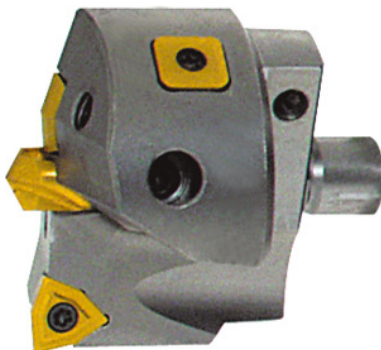

**Vrtalna krona KOMET KUB Centron®, Ø DC: 76mm****Podatki za naročanje**

Številka za naročanje	236650 76
GTIN	4047109095397
Razred artikla	24L

**Opis****Izvedba:**

- Procesna varnost do 8 (9) × D.
- Centriranje s centrirno konico in vodilnimi čepi.
- Togo mesto spoja med osnovnim telesom in vrtalnim vencem.
- Ø vodilne opore je prilagojen na obračalno ploščico z radijem rezil 0,4 mm. Pri skožnjih izvrtinah je mogoče Ø vodilne opore prilagoditi s podložnimi folijami.

**Uporaba:**

- Za rotirajočo ali mirujočo ter navpično in vodoravno uporabo na vseh materialih.
- S centrirno konico art. 236655 – 236657.
- Z obračalno rezalno ploščico art. 236740 – 237080.

**Primerno za:**

Osnovno telo art. 236652/236654.

**Obseg dobave:**

Vrtalna krona vklj. z vodilno oporo (nadomestne vodilne opore art. 236658).

Od Ø 65 mm z vložki za obračalne rezalne ploščice (pri vložku za zunanjo obračalno rezalno ploščico je mogoče nastavljanje Ø 1 mm).

**Tehnični opis**

Garnitura vijakov za obračalne ploščice	239655 8IP2 (1,3 Nm)
---	----------------------

Vijak za osnovno telo	239655 20IP3
Velikost osnovnega telesa	72
Število rezil Z	1
ISO-oznaka obračalne ploščice	WOEX 05T304
Velikost centrirne konice	65
Serijska	KUB Centron®
Nazivni Ø D	76
Uporaba vrtanja	centrirno vrtanje
Uporaba vrtanja	pogojno prečno vrtanje
Uporaba vrtanja	pogojno poševen izhod
Uporaba vrtanja	pogojno prečno vrtanje
z notranjim hlajenjem	da
Vrsta izdelka	Sveder za obračalne ploščice