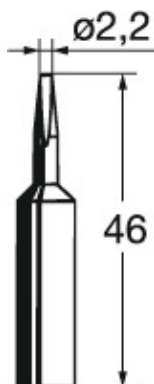

 kurtz ersa**Spajkalna konica, Oznaka proizvajalca: 832CDLF****Podatki za naročanje**

Številka za naročanje	082400 832CDLF
GTIN	4003008074710
Razred artikla	04C

**Opis**

Spajkalna konica 832CDLF Širina konice za spajkanje: 2,2 mm

Primerne za: 082200

Primerne za: 082300

**Tehnični opis**

Širina konice za spajkanje	2,2 mm
Oznaka proizvajalca	832CDLF
Primerne za	082200
Primerne za	082300
Vrsta izdelka	Konica