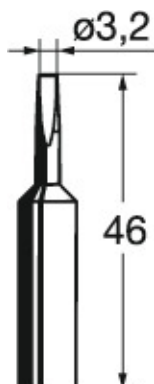

 kurtz ersa**Spajkalna konica, Oznaka proizvajalca: 832EDLF****Podatki za naročanje**

Številka za naročanje	082400 832EDLF
GTIN	4003008074727
Razred artikla	04C

Opis

Spajkalna konica 832EDLF Širina konice za spajkanje: 3,2 mm

Primerne za: 082200

Primerne za: 082300

Tehnični opis

Širina konice za spajkanje	3,2 mm
Oznaka proizvajalca	832EDLF
Primerne za	082200
Primerne za	082300
Vrsta izdelka	Konica