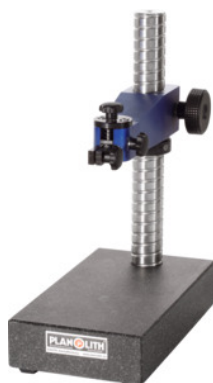

**PLANOLITH****Univerzalna merilna miza naravna trda kamnina, Dolžina mize: 300mm****Podatki za naročanje**

Številka za naročanje	442550 300
GTIN	2050001037053
Razred artikla	46H

**Opis****Izvedba:**

Merilna površina je fino lepana z diamanti. Zelo toga in masivna konstrukcija. Plošča iz naravne trde kamenine, največje kakovosti in trdote.

Steber je kromiran in ima strmi navoj za grobo nastavljanje prečne roke. Toga merilna roka je opremljena z **vzporedno premičnim mehanizmom za fino nastavljanje**. Izvrtina za vpenjanje merilnih ur in komparatorjev  $\varnothing$  8 mm.

**Ravnost  $\leq 2 \mu\text{m}$ .**

**Tehnični opis**

Širina merilne ploskve	200 mm
Dolžina merilne ploskve	240 mm
Širina mize	200 mm
$\varnothing$ stebra	35 mm
Dolžina mize	300 mm
Prevesna dolžina	120 mm