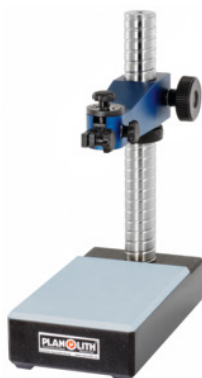

PLANOLITH**Univerzalna merilna miza naravna trda kamnina s keramično prevleko,
Dolžina mize: 260mm****Podatki za naročanje**

Številka za naročanje

442560 260

GTIN

2050001048066

Razred artikla

46H

Opis**Izvedba:**

Merilna površina je fino lepana z diamanti. Zelo toga in masivna konstrukcija. Plošča iz naravne trde kamenine, največje kakovosti in trdote.

Steber je kromiran in ima strmi navoj za grobo nastavljanje prečne roke. Toga merilna roka je opremljena **z vzporedno premičnim mehanizmom za fino nastavljanje**. Izvrtina za vpenjanje merilnih ur in komparatorjev \varnothing 8 mm.

Ravnost $\leq 2 \mu\text{m}$.

S keramično prevleko, ki je izredno odporna proti obrabi (10 \times trša kot naravna trda kamnina).

Uporaba:

Kot posebno natančna in toga merilna miza; univerzalno uporabna za vse vrste preverjanj, posebno za merjenje vzporednosti.

Tehnični opis

Dolžina mize

260 mm

 \varnothing stebra

35 mm

Maksimalna merilna višina

200 mm

Prevesna dolžina	120 mm
Širina merilne ploskve	140 mm
Dolžina merilne ploskve	200 mm
Širina mize	140 mm
Masa	9,5 kg
Standard	DIN 876
Kalibriranje	D1
Vrsta izdelka	merilne mize