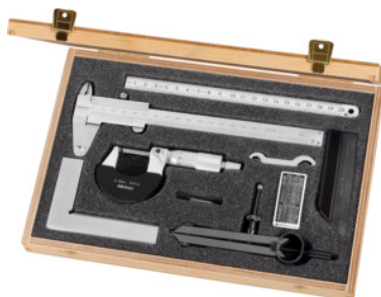

Mitutoyo**Garnitura meril, Število meril: 6****Podatki za naročanje**

Številka za naročanje	419100 6
GTIN	2050001048363
Razred artikla	46P

Opis**Obseg dobave:**

Vklj. z leseno škatlo. 1 **Pomično merilo Mitutoyo** art. 410300, velikost 150 mm. 1 **Mikrometer Mitutoyo** art. 420500, velikost 0–25 mm. 1 **Lasni kotnik** art. 450010, velikost 100 x 70 mm, natančnost DIN 875/00. 1 **Lasno ravnilo** art. 460095, velikost (dolžina) 100 mm. 1 **Upogljiv jekleni meter** art. 461800, velikost (dolžina) 200 mm. 1 **Vzmetno koničasto šestilo** art. 457000, velikosti 120 mm, z zamenljivimi konicami.

Tehnični opis

Število meril	6
Napajanje	Baterijsko napajanje
Merilno orodje	analogni
Kalibriranje	S1
Vrsta izdelka	Garnitura meril

Storitve

Kalibriranjegarniture meril Vsebina garniture 6	020400 6
---	----------

Pribor

Mikrometer Merilno območje 0-25 mm	420500 0-25
Pomično merilo Merilno območje 150 mm	410300 150
Lasno ravnilo, brunirano, v etuiju Dolžina 100 mm	460100 100
Vzmetno koničasto šestilo Dolžina L 120 mm	457000 120
Jekleni meter, upogljiv, ozek, nerjavenmat Celotna dolžina 200 mm	461800 200
Garnitura nadomestnih jeklenih konic2-delne	457010
Lesen etui za garnituro meril Število odprtin 6	419200 6
Lasni kotnik brez naslona, kaljennerjavno jeklo, točnost 00 Dolžina krakov 100X70 mm	450010 100X70