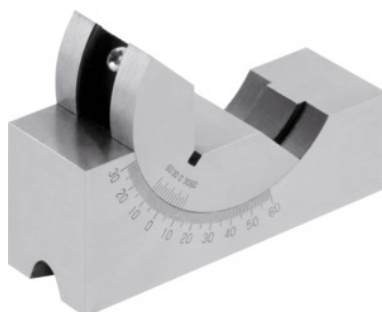

**Prizma z nastavljivim kotom, Dolžina × širina: 102X30mm****Podatki za naročanje**

| | |
|-----------------------|---------------|
| Številka za naročanje | 447070 102X30 |
| GTIN | 4029713238636 |
| Razred artikla | 42D |

Opis**Izvedba:**

Iz kaljenega jekla, popuščane in fino brušene.

Odčitavanje kota oz. nastavljanje prek nonija.

Z vijakom za utrditev. **Toleranca ravnosti 0,01 mm.**

Kalibriranje: Cena po ponudbi

Odčitavanje kota: 10 kotnih minut

Točnost kota: 10 kotnih minut

za Ø gredi: 6 - 40 mm

Masa: 1 kg

Tehnični opis

| | |
|------------------|-----------------|
| Masa | 1 kg |
| Dolžina | 102 mm |
| Odčitavanje kota | 10 kotnih minut |
| Širina | 30 mm |
| za Ø gredi | 6 - 40 mm |
| Točnost kota | 10 kotnih minut |