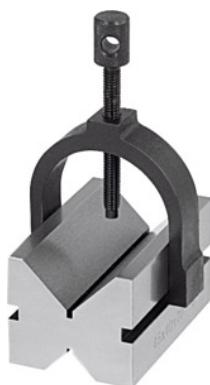

HOLEX**Dvojna prizma z lokom, posamično, Dolžina × širina: 45X40mm****Podatki za naročanje**

Številka za naročanje	447100 45X40
GTIN	4045197205087
Razred artikla	42D

Opis**Izvedba:**

Iz kaljenega jekla, popuščane in fino brušene v paru. **Toleranca ravnosti in vzporednosti 0,01 mm.** Prizmatična utora imata različni globini; 2 naležni ploskvi. Čvrst vpenjalni lok z zvezdastim gumbom za vpenjanje obdelovancev.

Tehnični opis

Masa na kos	0,5 kg
Višina	36 mm
Dolžina	45 mm
za Ø gredi	6 - 30 mm
Širina	40 mm
vse dele	kaljene
Kalibriranje	Cena po ponudbi
Vrsta izdelka	Prizme