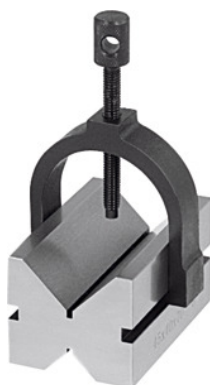

HOLEX**Dvojna prizma z lokom, posamično, Dolžina × širina: 70X45mm****Podatki za naročanje**

Številka za naročanje	447100 70X45
GTIN	4045197205094
Razred artikla	42D

Opis**Izvedba:**

Iz kaljenega jekla, popuščane in fino brušene v paru. **Toleranca ravnosti in vzporednosti 0,01 mm.** Prizmatična utora imata različni globini; 2 naležni ploskvi. Čvrst vpenjalni lok z zvezdastim gumbom za vpenjanje obdelovancev.

Tehnični opis

Višina	40 mm
Masa na kos	0,85 kg
Dolžina	70 mm
za Ø gredi	6 - 33 mm
Širina	45 mm
vse dele	kaljene
Kalibriranje	Cena po ponudbi
Vrsta izdelka	Prizme