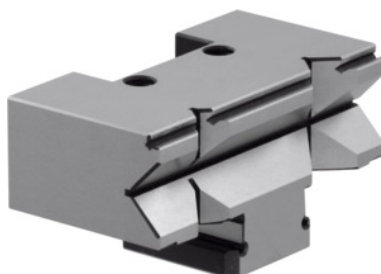

**Čeljust s prizmo (kos), za širino čeljusti: 150mm****Podatki za naročanje**

Številka za naročanje	362125 150
GTIN	2050001077530
Razred artikla	35G

Opis**Primerno za:**

Modularni primež art. 362100; 362105.

Tehnični opis

ustreza barvni kodi	Gerardi 150
za širino čeljusti	150 mm
Vrsta izdelka	Čeljusti primeža