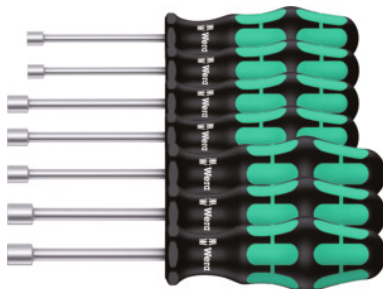

## Garnitura izvijačev za matice z votlim stebлом, z ročajem Kraftform, 7-delna

#### Izvedba:

**Ročaj Kraftform** iz umetne mase, odporne proti udarcem, z integriranimi mehкими conami olajšuje prenašanje vrtilnega momenta, kar je dobro za dlani in roke. Votlo držalo omogoča vijačenje tudi na daljših navojnih palicah.

### Tehnični opis

Število ključev	7
Oznaka proizvajalca	395 HO/7 SM
Pogonski profil	6-kotni nasadni ključ
Vrsta izdelka	Nasadni ključ s T-ročajem

### Pribor

Izvijači za matice z votlim steblom z ročajem Kraftform Zev ključa 10 mm	622450 10
Izvijači za matice z votlim steblom z ročajem Kraftform Zev ključa 6 mm	622450 6
Izvijači za matice z votlim steblom z ročajem Kraftform Zev ključa 5 mm	622450 5
Izvijači za matice z votlim steblom z ročajem Kraftform Zev ključa 5,5 mm	622450 5,5
Izvijači za matice z votlim steblom z ročajem Kraftform Zev ključa 8 mm	622450 8
Izvijači za matice z votlim steblom z ročajem Kraftform Zev ključa 7 mm	622450 7
Izvijači za matice z votlim steblom z ročajem Kraftform Zev ključa 13 mm	622450 13