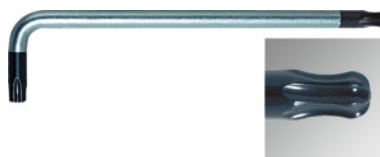

**Kotni izvijač za Torx® z okroglo glavo, Profil Torx®: TX27****Podatki za naročanje**

Številka za naročanje	624915 TX27
GTIN	4045197236098
Razred artikla	62C

**Opis****Izvedba:**

Zakrivljeno steblo, v celoti kaljeno (za žilavost). Daljši krak z okroglo glavo, ki omogoča vstavljanje pod kotom do 25°.

**Material:**

Kromvanadijevo jeklo, kromirani, konice so črne barve.

**Tehnični opis**

Profil Torx®	TX27
Dolžina krakov	106×20 mm
Pogonski profil	Izvijač Torx®
Material	Kromvanadijevo jeklo
Izvedba držala	zakrivljene
Površina	kromirane
Konica	črna
Okrogla glava na daljšem kraku	da
Vrsta izdelka	Izvijač