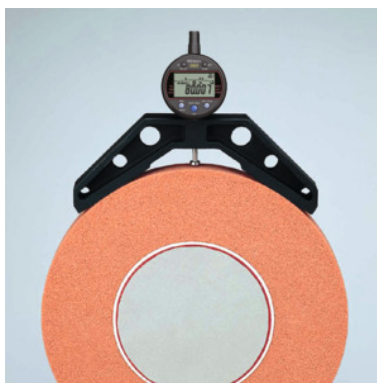

**Mitutoyo****Merilni mostiček, maksimalni Ø obdelovanca: 150mm****Podatki za naročanje**

|                       |               |
|-----------------------|---------------|
| Številka za naročanje | 425700 150    |
| GTIN                  | 4946368422770 |
| Razred artikla        | 44G           |

**Tehnični opis**

|                          |                  |
|--------------------------|------------------|
| maksimalni Ø obdelovanca | 150 mm           |
| za radij obdelovanca     | 25 - 70 mm       |
| Vrsta izdelka            | Merilni mostiček |