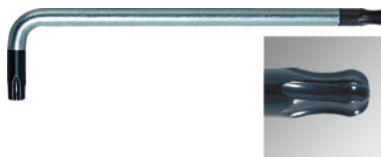

**Kotni izvijač za Torx® z okroglo glavo, Profil Torx®: TX9****Podatki za naročanje**

Številka za naročanje	624915 TX9
GTIN	4045197236043
Razred artikla	62C

Opis**Izvedba:**

Zakrivljeno steblo, v celoti kaljeno (za žilavost). Daljši krak z okroglo glavo, ki omogoča vstavljanje pod kotom do 25°.

Material:

Kromvanadijevo jeklo, kromirani, konice so črne barve.

Tehnični opis

Profil Torx®	TX9
Dolžina krakov	64×16 mm
Pogonski profil	Izvijač Torx®
Material	Kromvanadijevo jeklo
Izvedba držala	zakrivljene
Površina	kromirane
Konica	črna
Okrogla glava na daljšem kraku	da
Vrsta izdelka	Izvijač