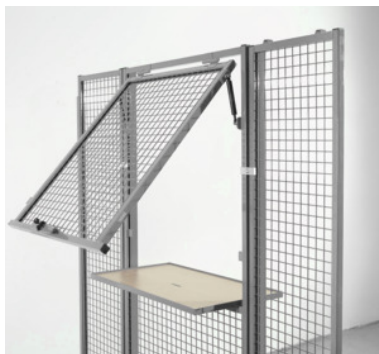

Izdajni element z odlagalno polico z zaklepanjem, mrežni, višina 2200 mm, Širina: 1000mm

Podatki za naročanje

Številka za naročanje	994121 1000
GTIN	4260214934843
Razred artikla	99T

Opis

Izvedba:

Prilagodljiv in vsestransko uporaben sistem za delavnice in skladišča, za hitro postavitve zapornih, skladiščnih in pregradnih sten. Posamični elementi se lahko poljubno kombinirajo po principu modularnega sistema. Mreža z zankami 40 x 40 x 3,8 mm in robni okvir iz 30 mm pravokotne cevi izpolnjuje najvišje zahteve glede kakovosti in preglednosti. Na voljo tudi v izvedbi iz jeklene pločevine in akrilnega stekla.

Obseg dobave:

Vklj. s pritrdilnim materialom (samo pri art. 994130).

Lakiranje:

Po izbiri **standardna svetlo siva RAL 7035**, signalno modra RAL 5005, ultramarinsko modra RAL5002, briljantno modra RAL5007, encijan modra RAL5010, svetlo modra 5012, turkizno modra RAL5018, prašno siva RAL 7037, **prašnata barva**.

Tehnični opis

Višina	2200 mm
Širina	1000 mm
Vrsta izdelka	Sistem z mrežasto predelno steno